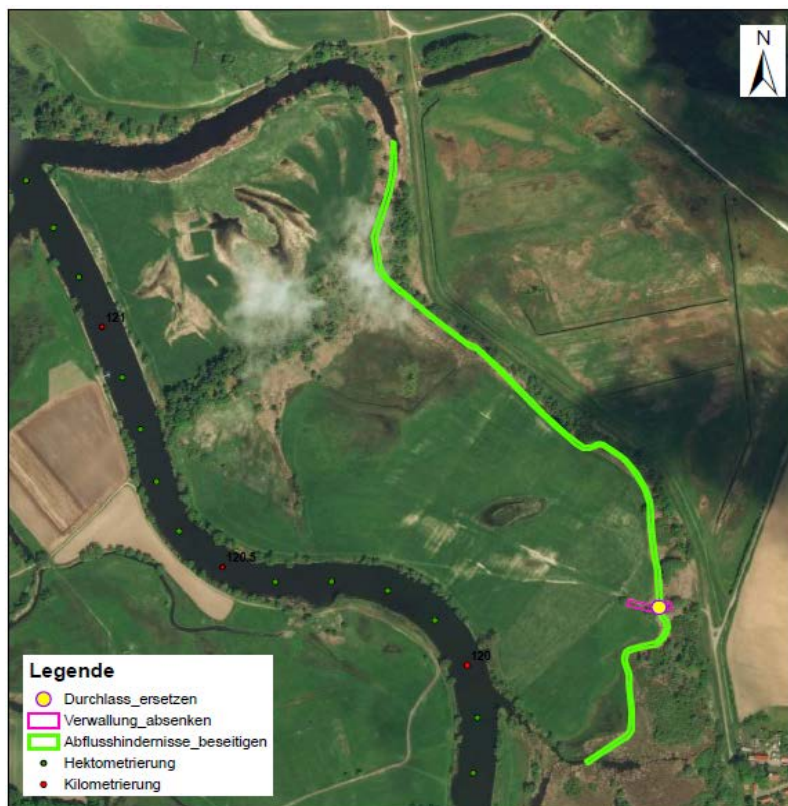

### Kurzzusammenfassung:

Das Gewässersystem der Untere Havel und seine Auen unterlagen in der Vergangenheit zahlreichen Veränderungen infolge von starkem Nutzungsdruck durch die Landwirtschaft (Melioration) sowie Siedlungs- bzw. Wasserbau (Flusslaufbegradigungen, Deichbau, Errichtung von Staustufen, Uferbefestigung durch Deckwerke). Im Bereich der Maßnahme "Revitalisierung der Pantiste" bildet die Havel eine natürliche Verzweigung. Der Zerfall eines Durchlasses an der etwa 1,5 km langen Pantiste und die wallartige Zufahrt zu und über diesen Durchlass stellen sowohl bei Sommer- als auch bei Winterwasserständen nicht zu überwindende Durchflusshindernisse dar. Als Folge dessen zeigt die Pantiste starke Verlandungstendenzen und massive Alterungsprozesse bis hin zur Umwandlung in ein Stillgewässer.

### Ziel und Inhalt:

Ziel dieser Maßnahme ist es, mit der Beseitigung der Abflusshindernisse im Gewässer, dem Absenken einer Verwallung sowie dem Neubau eines Überfahrtbauwerks (Abbildung 1) das gesamten Nebengewässer wieder an die „fließende Welle" der Havel anzukoppeln.

Abbildung 1.: Maßnahmenübersicht der Revitalisierung der Pantiste.

Damit können sich parallel zur Bundeswasserstraße naturnahe Flussstrukturen etablieren, die zu einer wesentlichen Verbesserung des allgemeinen Gewässerzustandes beitragen und eine dynamische Entwicklung in dieser Gewässerstrecke zulassen.